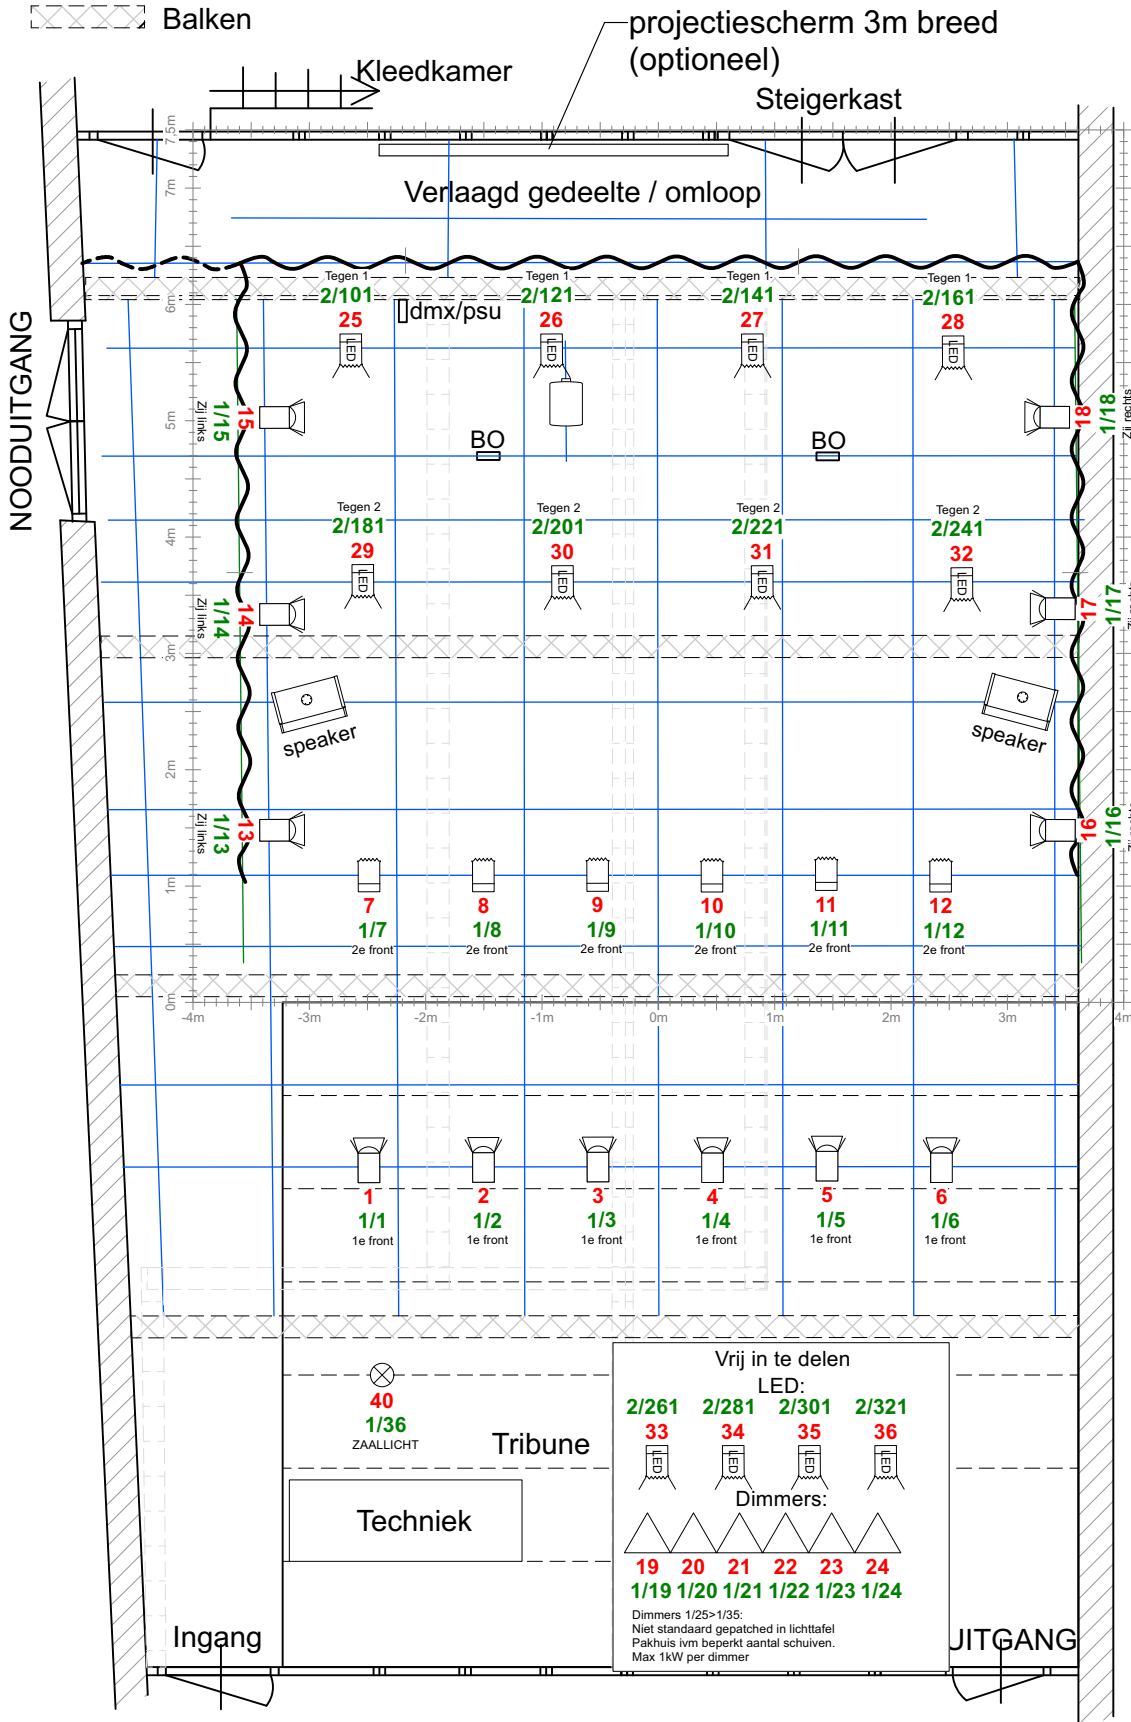

Basis lichtplan Black-box met doeken

Theater het Pakhuis

22 september 2021

-  Kabelgoot
-  Balken

Legenda

-  Showtec Performer 1500 Q6 @ 100w
Mode TR16 (20ch)
-  PC @ 500/650w
-  PC + barndoor @ 500W/650
-  Fresnel @ 500/650w
-  Dimmer - free

Color

Channel
Universe/Address
Purpose

Dimmer patch	
Dimmer	Prikkpunt
19	
20	
21	
22	
23	
24	

Vrij in te delen

LED:
2/261 2/281 2/301 2/321
33 34 35 36

Dimmers:
19 20 21 22 23 24
1/19 1/20 1/21 1/22 1/23 1/24

Dimmers 1/25-1/35:
Niet standaard gepatched in lichttafel
Pakhuis ivm beperkt aantal schuiven.
Max 1kW per dimmer

Grid rev 02, Licht rev 05,
Tiedo Wilschut, 20 oktober 2021