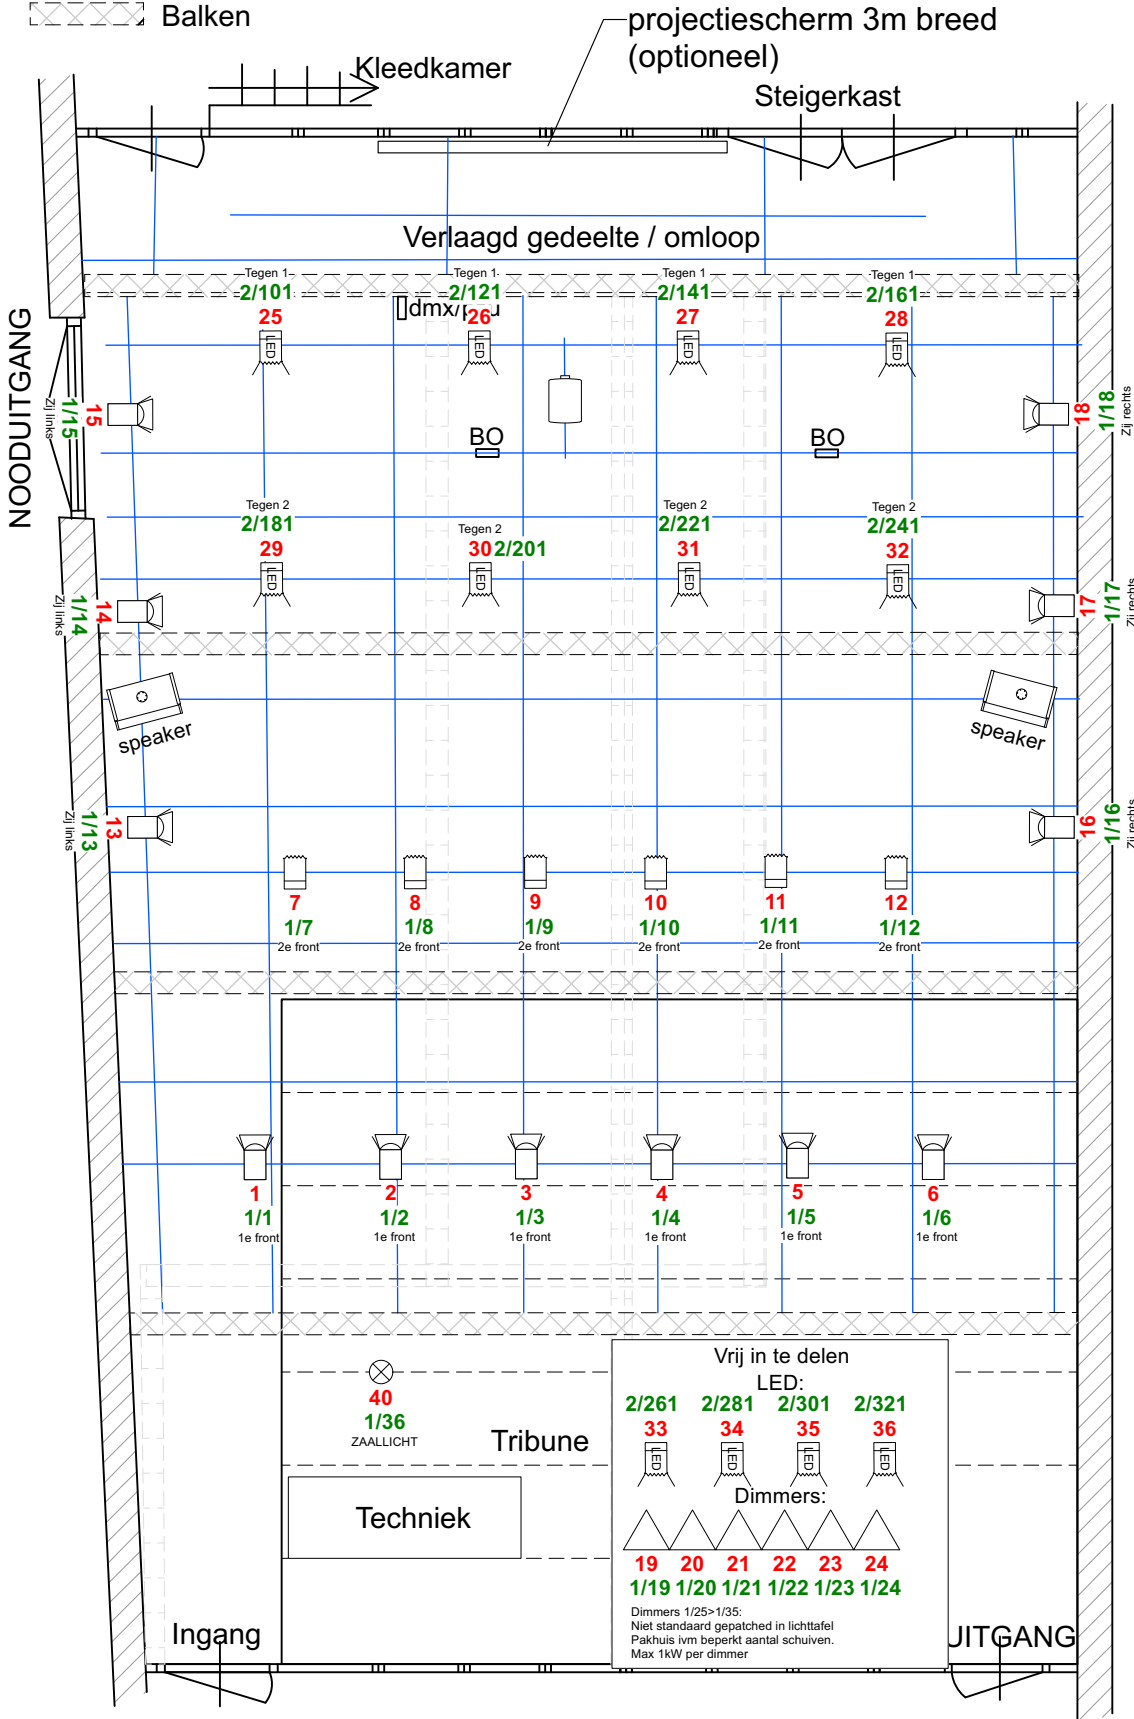

# Basis lichtplan Theater het Pakhuis

20 januari 2021

-  Kabelgoot
-  Balken

### Legenda

-  Showtec Performer 1500 Q6 @ 100w  
Mode TR16 (20ch)
-  PC @ 500/650w
-  PC + barndoor @ 500W/650
-  Fresnel @ 500/650w
-  Dimmer - free

**Color**  

**Channel**  
**Universe/Address**  
Purpose

Dimmer patch	
Dimmer	Prikkpunt
19	
20	
21	
22	
23	
24	

Vrij in te delen  
LED:  
2/261 2/281 2/301 2/321  
33 34 35 36  
Dimmers:  
19 20 21 22 23 24  
1/19 1/20 1/21 1/22 1/23 1/24  
Dimmers 1/25-1/35:  
Niet standaard gepatched in lichttafel  
Pakhuis ivm beperkt aantal schuiven.  
Max 1kW per dimmer